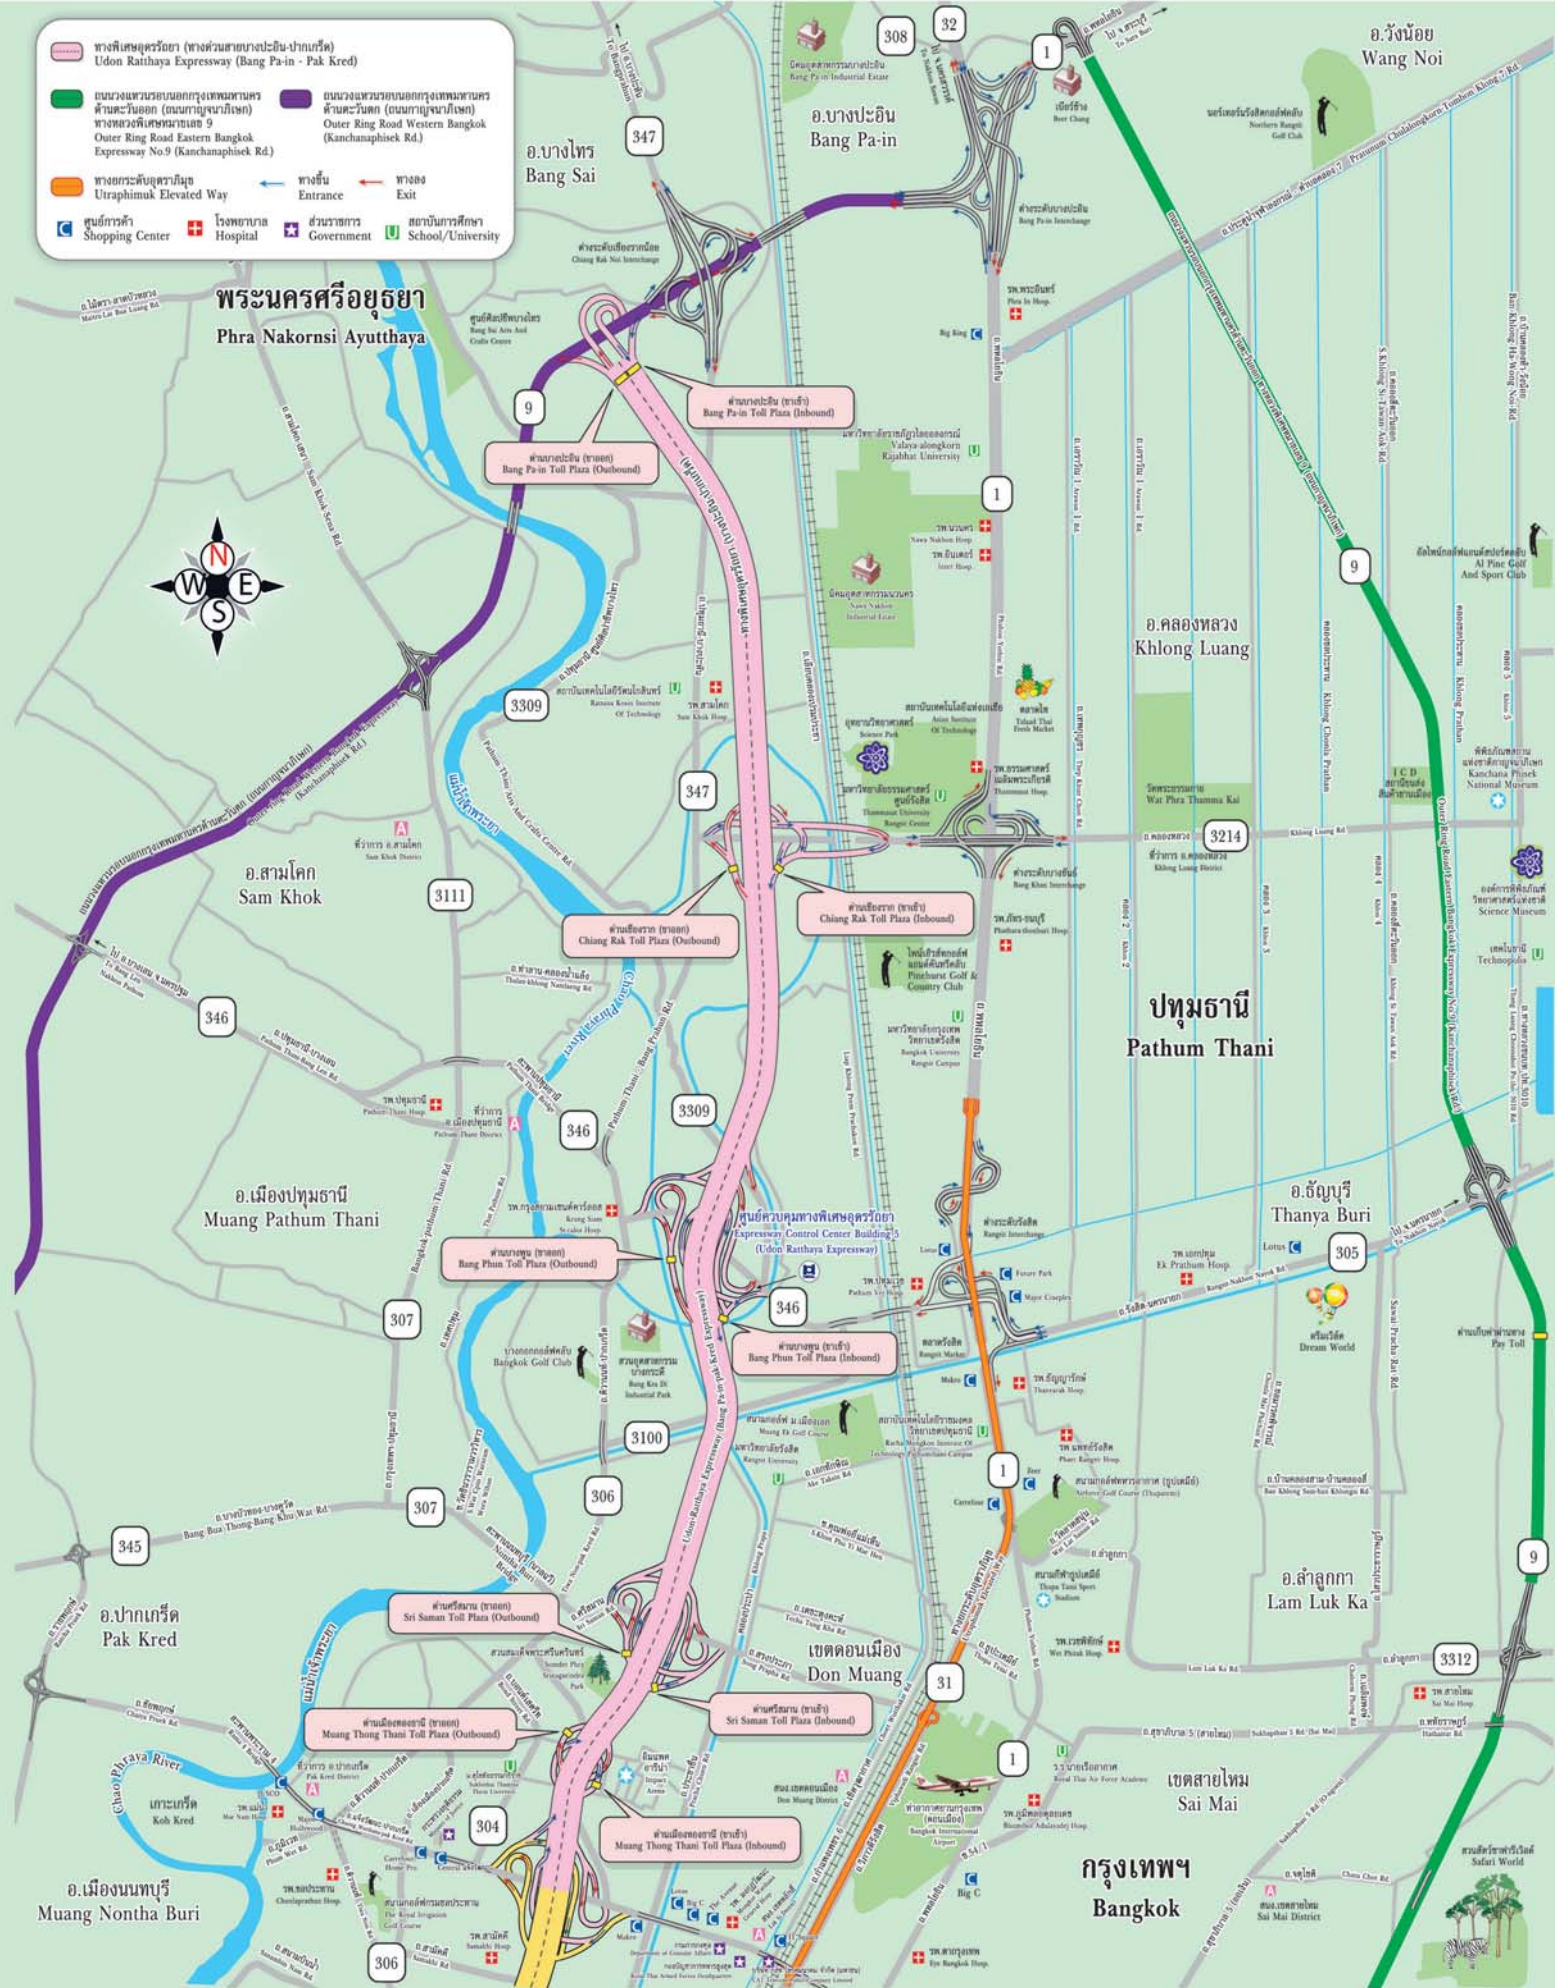

ทางพิเศษอุดรรัถยา (ทางด่วนสายบางปะอิน-ปากเกร็ด)
Udon Rathaya Expressway (Bang Pa-in - Pak Kred)

แนววงแหวนรอบนอกกรุงเทพมหานครด้านตะวันออก (ถนนกาญจนาภิเษก)
Outer Ring Road Eastern Bangkok Expressway No.9 (Kanchanaphisek Rd.)

แนววงแหวนรอบนอกกรุงเทพมหานครด้านตะวันตก (ถนนกาญจนาภิเษก)
Outer Ring Road Western Bangkok (Kanchanaphisek Rd.)

ทางยกระดับอุตราภิมุข
Utraphimuk Elevated Way

ศูนย์การค้า
Shopping Center

โรงพยาบาล
Hospital

ส่วนราชการ
Government

สถานศึกษา
School/University

ทางขึ้น
Entrance

ทางลง
Exit

กรุงเทพฯ
Bangkok

อ.เมืองนนทบุรี
Muang Nontha Buri

อ.ลำลูกกา
Lam Luk Ka

อ.ธัญบุรี
Thanya Buri

ปทุมธานี
Pathum Thani